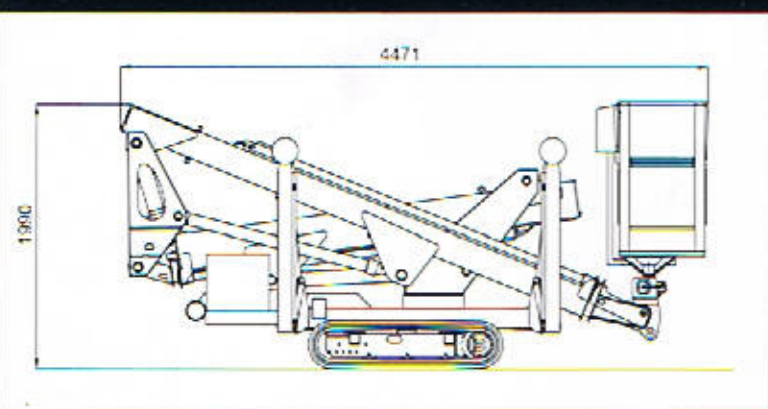

SMX170

MULTITEL

MULTITEL PAGLIERO S.P.A.

Strada Statale, 114
12030 MANTA (CN) - ITALY
Tel. +39 0175 255211
Fax +39 0175 255255
info@multitelgroup.com
www.multitelgroup.com

Filiali

Corso Piemonte, 54
10099 S. MAURO T.S.E. (TO)
Tel. +39 011 2236792
Fax +39 011 2236761

Via dell'Offelera, 105
20047 BRUGHERIO (MI)
Tel. +39 039 883393/4
Fax +39 039 2872140

Export sales

Jerry W. Kist
107, rue du Eycken
4850 PLOMBIERES - BELGIUM
Tel. +32 47 755 56 67
Fax +32 87 78 41 43
j.kist@pagliero.com

MULTITEL INTERNATIONAL SAS

87, rue du Moreillon
38070 ST. QUENTIN FALLAVIER - FRANCE
Tel. +33 (0)4 74 94 63 19
Fax +33 (0)4 74 94 46 07
info@multitelinternational.com