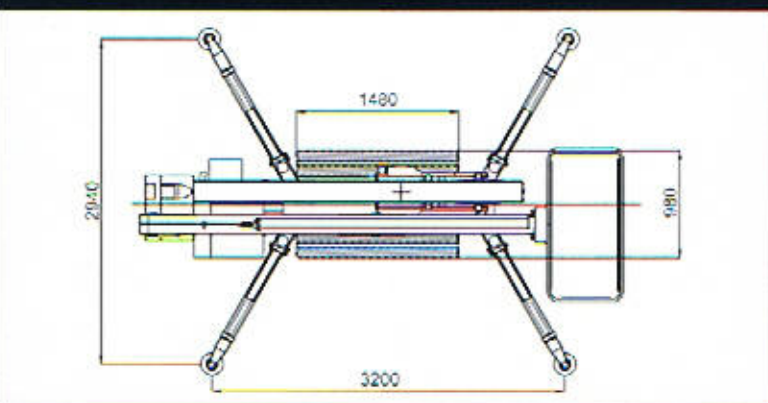

SMX170

MULTITEL

MULTITEL PAGLIERO S.P.A.

Strada Statale, 114
12030 MANTA (CN) - ITALY
Tel. +39 0175 255211
Fax +39 0175 255255
info@multitelgroup.com
www.multitelgroup.com

Filiali

Corso Piemonte, 54
10099 S. MAURO T.S.E. (TO)
Tel. +39 011 2236792
Fax +39 011 2236761

Via dell'Offelera, 105
20047 BRUGHERIO (MI)
Tel. +39 039 883393/4
Fax +39 039 2872140

Export sales

Jerry W. Kist
107, rue du Eycken
4850 PLOMBIERES - BELGIUM
Tel. +32 47 755 56 67
Fax +32 87 78 41 43
j.kist@pagliero.com

MULTITEL INTERNATIONAL SAS

87, rue du Moreillon
38070 ST. QUENTIN FALLAVIER - FRANCE
Tel. +33 (0)4 74 94 63 19
Fax +33 (0)4 74 94 46 07
info@multitelinternational.com