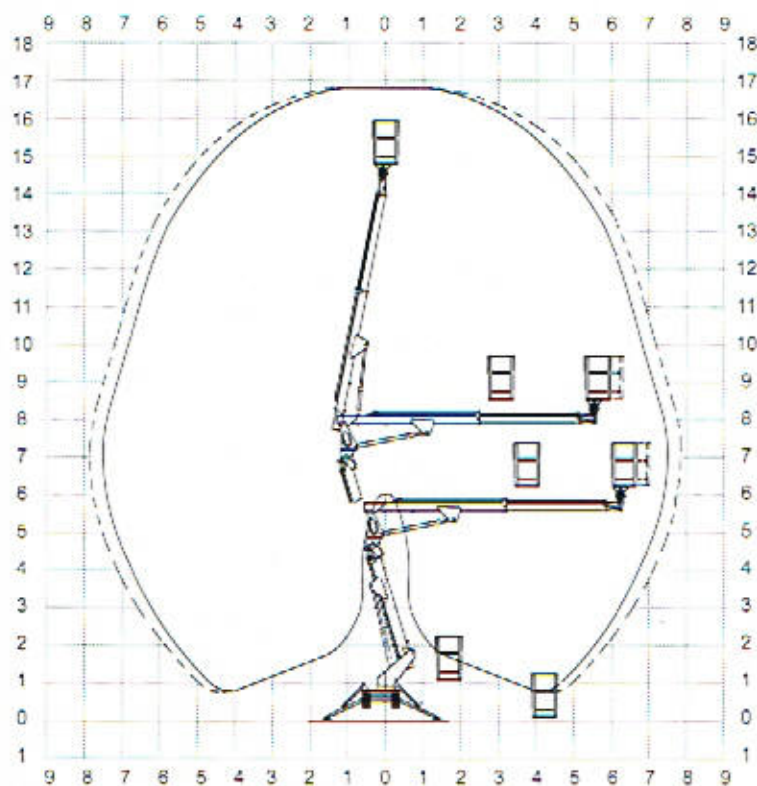

MULTITEL

SMX 170

Hauteur de travail env.	Max working height	Maximale Arbeitshöhe	Altezza max di lavoro	16,85 m
Hauteur plancher nacelle env.	Maximum platform height	Maximale Plattformhöhe	Altezza piano calpestio cestello	14,85 m
Déport maxi de travail env.	Max working outreach	Maximale seitliche Reichweite	Sbraccio max di lavoro	7,50/7,85 m
Rotation de la tourelle	Turret rotation	Schwenkbereich	Rotazione torretta	360°
Rotation de la nacelle	Cage rotation	Hydraulische Korbdrehung	Rotazione idraulica del cestello	60° + 60°
Sortie télescopique des bras env.	Boom telescopic amplitude	Teleskopaus Schub	Escursione telescopica dei bracci	2,38 + 2,51 m
Dimensions maxi nacelle	Max cage dimensions	Max Arbeitskorbabmessungen	Dimensioni max del cestello	1,40x0,70x1,10 m
Charge utile en nacelle	Safe working load on cage	Tragfähigkeit	Portata cestello	200 kg
Moteur thermique	Engine	Thermomotor	Motore termico	Honda iGX 440 - 9,5kW / 3050 rpm Hatz 1D50 - 7,9kW / 3050 rpm
Moteur électrique	Electric motor	E-Motor	Motore elettrico	2,2kW / 230V / 50Hz / 1500 rpm
Vitesse max de translation	Max translation speed	Max. Fahrgeschwindigkeit	Velocità max traslazione	1,4 km/h
Pente franchissable maxi	Max surmountable slope	Steigfähigkeit	Pendenza max superabile	20° / 36%
Poids total	Overall weight	Gesamtgewicht	Peso totale	2000 kg